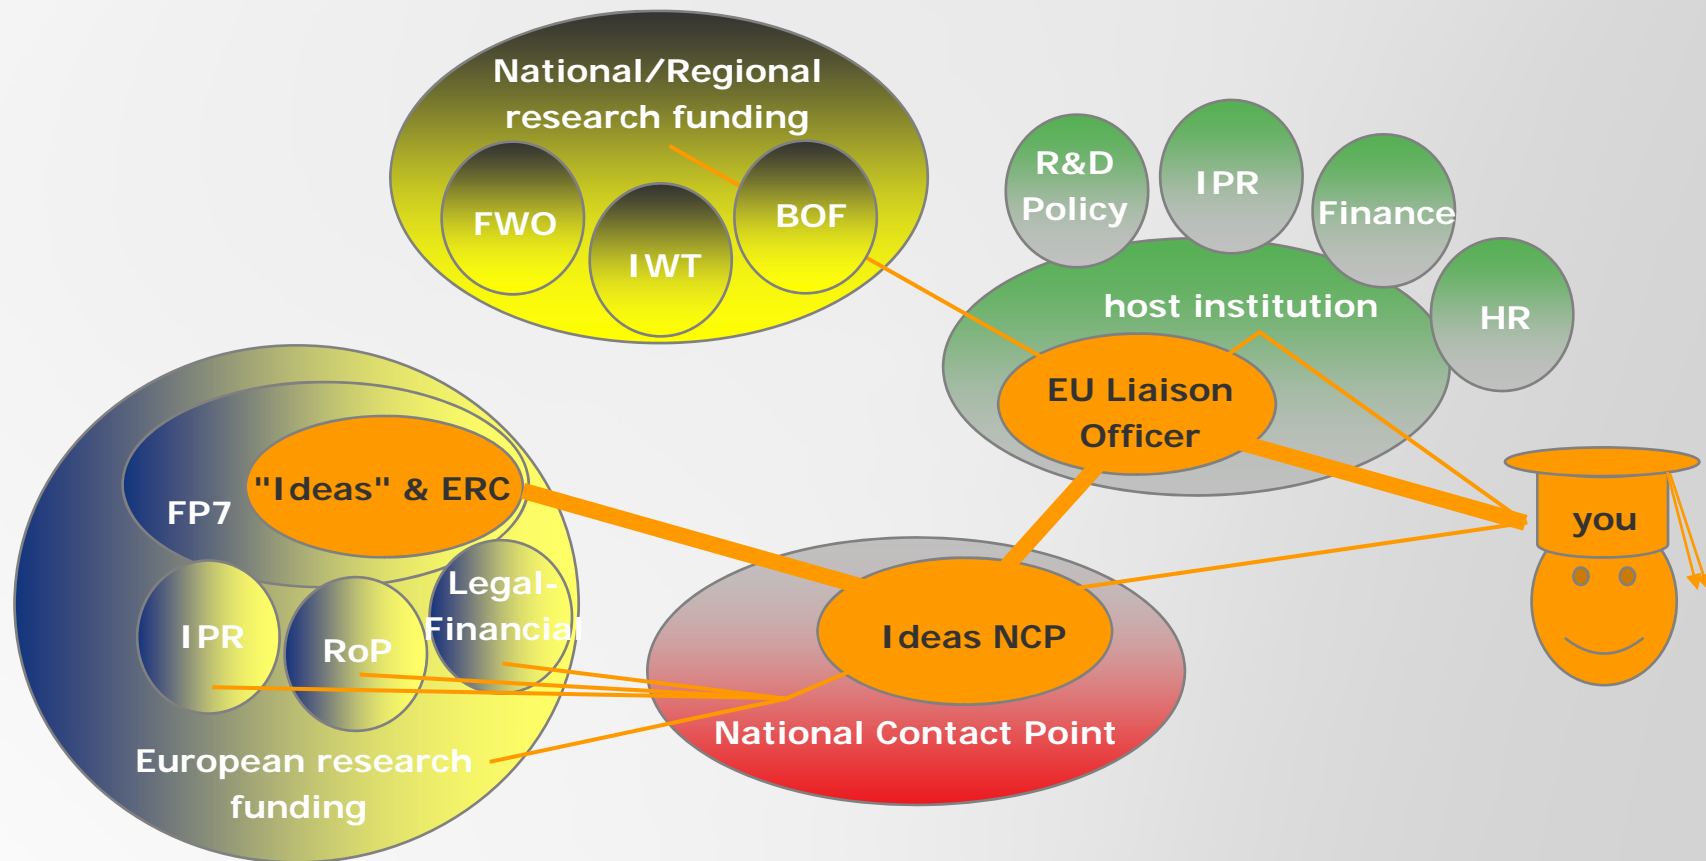

Samenwerkingsverband tussen IWT Vlaanderen en het Departement Economie,  
Wetenschap en Innovatie van het Ministerie van de Vlaamse Gemeenschap

## Getting support from your host institution and your National Contact Point

Information Session on the ERC Advanced Investigator Grants,  
Brussels, 3 December 2007

Anne De Brabandere

# Helping hands between you and the ERC

Getting support from your host institution and your National Contact Point